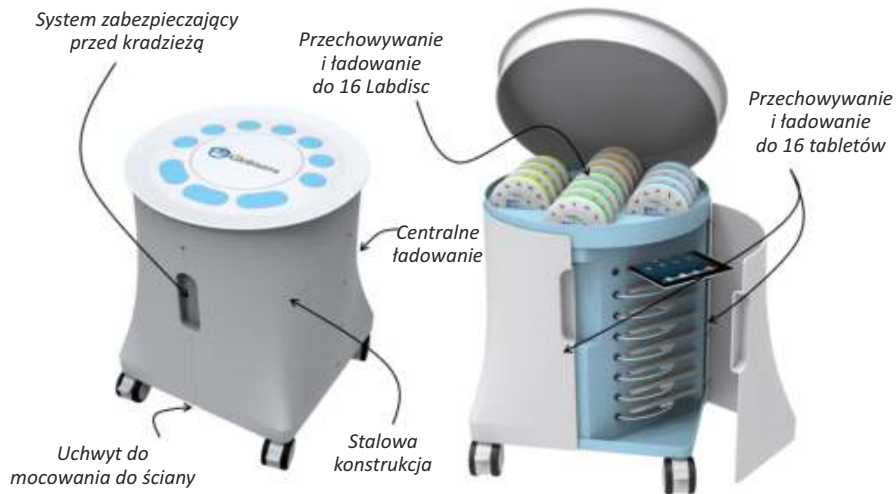

Cena zestawu

5490 zł
brutto

- Rzeczywiste eksperymenty – **cyfrowy zapis danych**
- Doświadczenia w klasie i w terenie - **wbudowana pamięć, akumulator i GPS**
- Wartości pomiarów na bieżąco **widoczne na wyświetlaczu dysku** i/lub na komputerze, tablicy oraz na tablicy interaktywnej
- **13 wbudowanych czujników pomiarowych**
- **Możliwość pomiaru kilku parametrów równocześnie**
- **Graficzne i matematyczne przedstawienie danych**
- **Analiza eksperymentu i adnotacje** w czasie rzeczywistym z zaangażowaniem całej klasy, dzięki wykorzystaniu tablicy interaktywnej
- **Gotowe scenariusze** doświadczeń w oprogramowaniu **GlobiLab**

Wbudowane czujniki

Więcej o promocji na stronie: www.interwrite.pl

Labdisc Eksperymenty naukowe nigdy nie były takie łatwe!

Dysk pomiarowy z wbudowanymi czujnikami

Producent:
Globisens

Mobilne laboratorium klasowe Możliwość przechowywania tabletów i dysków

Całe laboratorium w jednym dysku.

Biologia – Chemia

Fizyka

Nauki ogólne

Mini

Producent:
Globisens

NOWOŚĆ!!!

Bezprzewodowe, kompaktowe laboratorium naukowe mieszczące się w ręce młodego naukowca.

Dysk pomiarowy Labdisc to urządzenie z wbudowanymi kilkunastoma czujnikami do przeprowadzania doświadczeń z każdej dziedziny nauki.

Nagrody:

Intel®
Education
Alliance

Najważniejsze cechy Laboratorium Globisens: