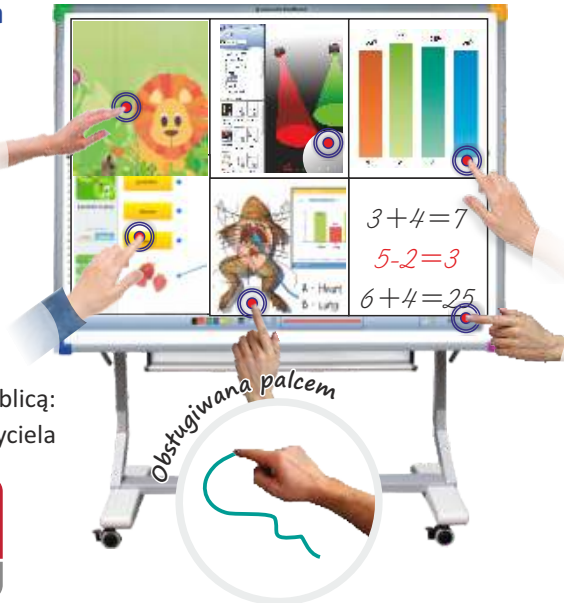

Graficzne przedstawienie wyników w postaci czytelnych tabel, różnych wykresów, na wirtualnych miernikach oraz na mapach Google

Połączenie oprogramowania GlobiLab z mapami Google pozwala uczniom nanosić miejsca pomiarów na mapy dzięki czemu można tworzyć mapy temperatur czy zanieczyszczeń środowiska.

Tak przygotowane wyniki uczniowie mogą porównywać z kolegami z całego świata, którzy również korzystają z tego narzędzia.

Dostępne także **oprogramowanie GlobiWord**

przygotowane specjalnie dla młodszych uczniów szkół podstawowych.

Touch Board Plus 1078

6-cio dotykowa tablica interaktywna

- Powierzchnia robocza o przekątnej 78"
- **Jednoczesna** praca **6-ciu** osób na całej powierzchni tablicy
- Możliwość podzielenia powierzchni tablicy na **2, 4 lub 6** części i przypisanie do każdej z nich jednego punktu dotykowego
- Powierzchnia tablicy: **magnetyczna**
- **Bardzo wysoka rozdzielczość** tablicy zapewniająca dużą dokładność pracy.
- **W cenie intuicyjne programy** do pracy z tablicą: Workspace i Zrób to sam! Pomocnik nauczyciela

3990 zł

brutto

DualBoard 1279

Elektromagnetyczna tablica interaktywna

- Powierzchnia robocza o przekątnej 79"
- Obsługa za pomocą elektronicznych **pisaków** z pełną funkcjonalnością myszki komputerowej
- Jednoczesna praca dwóch osób na tablicy
- Wyjątkowa precyzja działania na tablicy
- Rekomendacja **Polskiego Towarzystwa Dysleksji**
- **W cenie intuicyjne programy** do pracy z tablicą: Workspace i Zrób to sam! Pomocnik nauczyciela