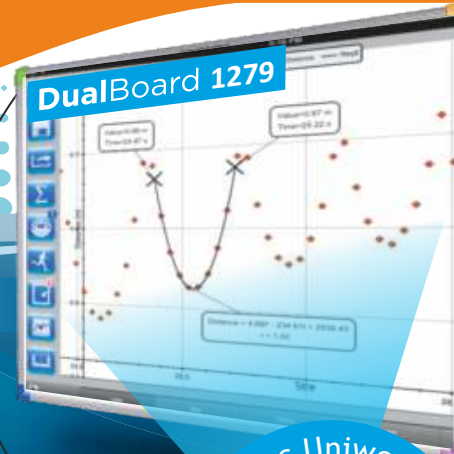

INTERAKTYWNA EDUKACJA

www.interwrite.pl

Czas na coś nowego !

Uzupełnij interaktywną lekcję
rzeczywistymi doświadczeniami

Oferta ważna do 31.10.2015r.

W SKŁAD ZESTAWU WCHODZI:

- Dysk pomiarowy **Labdisc Uniwersalny**
- Tablica interaktywna **DualBoard 1279**
- Oprogramowanie: **Workspace, GlobiLab** i **Zrób to Sam! Pomocnik Nauczyciela**,

Cena zestawu

5490 zł
brutto

- Rzeczywiste eksperymenty – **cyfrowy zapis danych**
- Doświadczenia w klasie i w terenie - **wbudowana pamięć, akumulator i GPS**
- Wartości pomiarów na bieżąco **widoczne na wyświetlaczu dysku** i/lub na komputerze, tablicy oraz na tablicy interaktywnej
- **13 wbudowanych czujników pomiarowych**
- **Możliwość pomiaru kilku parametrów równocześnie**
- **Graficzne i matematyczne przedstawienie danych**
- **Analiza eksperymentu i adnotacje** w czasie rzeczywistym z zaangażowaniem całej klasy, dzięki wykorzystaniu tablicy interaktywnej
- **Gotowe scenariusze** doświadczeń w oprogramowaniu **GlobiLab**